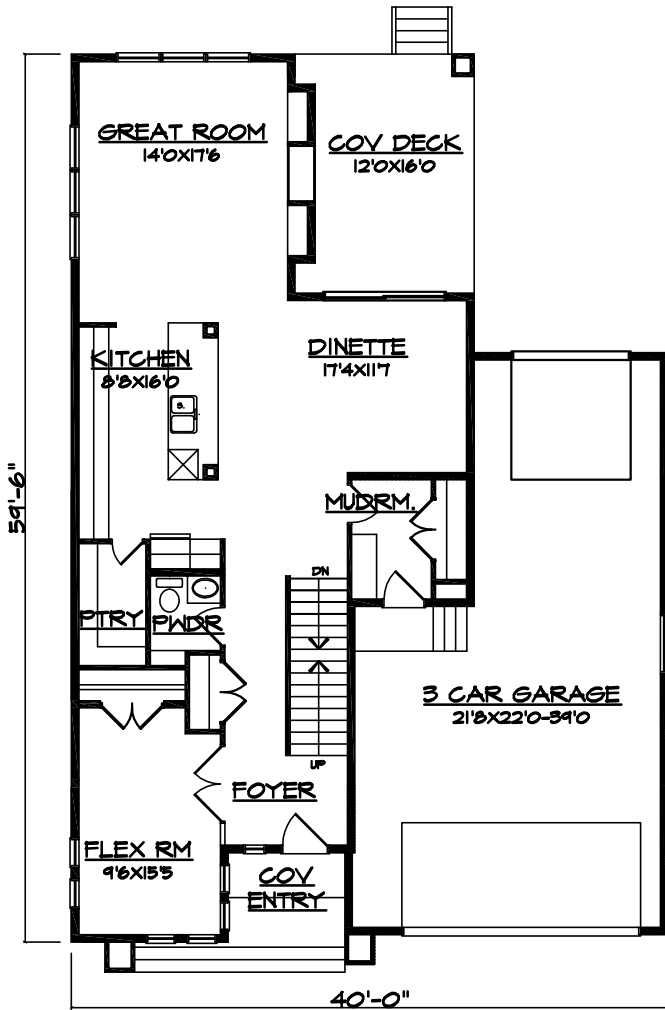

MODEL# 2359-TS27

MAIN FLOOR- 1210 S.F.

SECOND FLOOR- 1149 S.F.